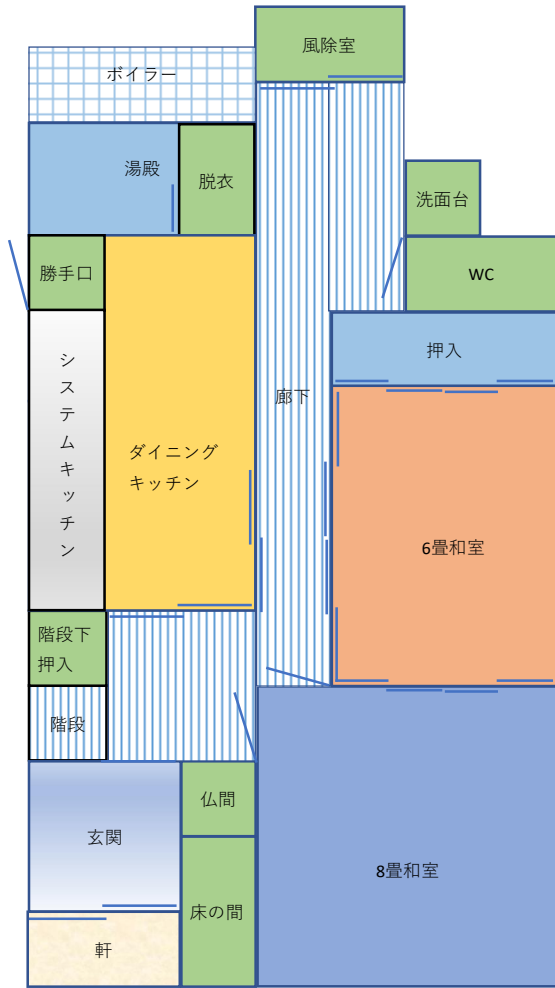

1F

ガス：プロパン
水道：上下水道
電気：北電

2F

屋根裏収納あり