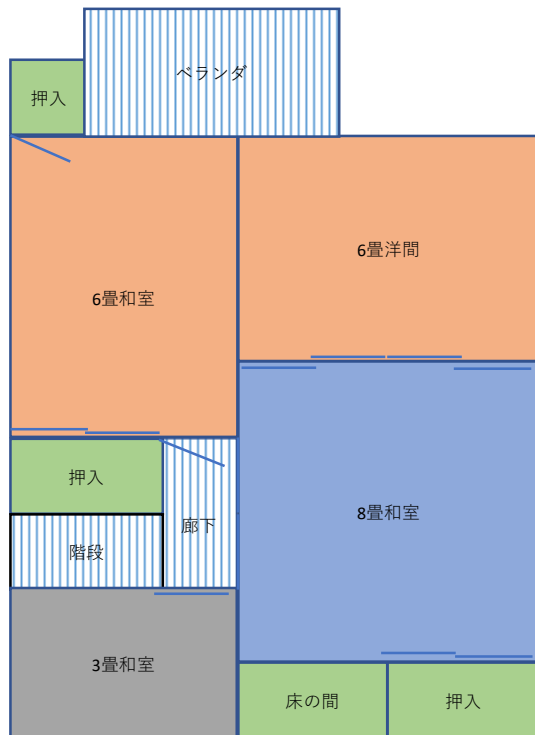

1F

ガス：プロパン
水道：上下水道
電気：北電

2F

屋根裏収納あり